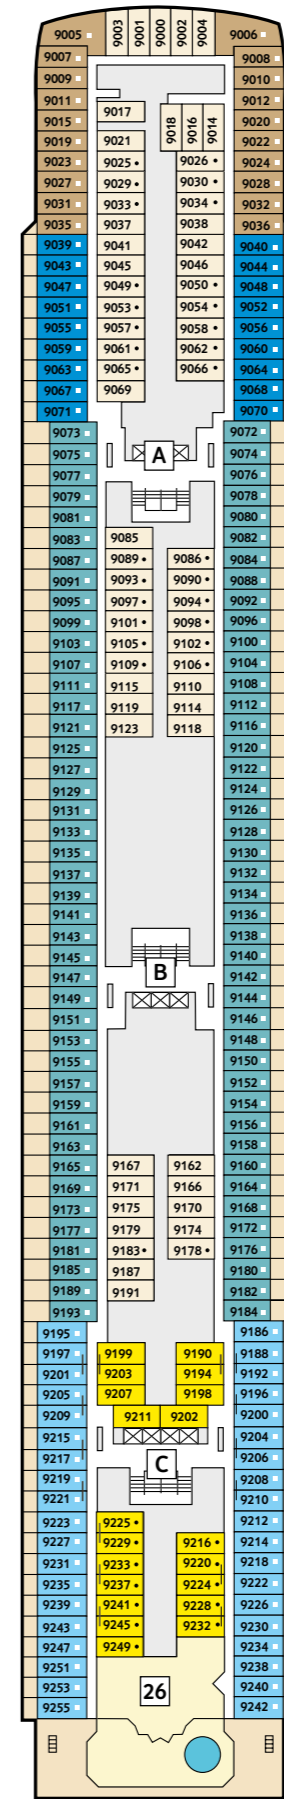

DECKPLÄNE

Mein Schiff ♥

14 BRISE

12 HORIZONT

11 AQUA

10 PERLE

9 KORALLE

KABINENKATEGORIEN*

- 10026 Suite
- 10042 Themen Suite
- 12002 Junior Suite Veranda Kat. A
- 10012 Junior Suite Veranda Kat. B
- 10171 Familienkabine Veranda
- 10000 Verandakabine Kat. A
- 10162 Verandakabine Kat. B
- 9039 Balkonkabine Kat. A
- 9242 Balkonkabine Kat. B
- 9005 Außenkabine Kat. A
- 9017 Innenkabine Kat. A
- 9232 Innenkabine Kat. B

Legende

- Restaurant
- Bar
- SPA & Sport
- Unterhaltung/Theater
- Betriebsräume
- Küche

- | Verbindungstür
- Bettcouch
- Doppelbettcouch
- ▲ 1 Pullman-Bett
- 2 Pullman-Betten
- Betten nicht auseinanderstellbar

* Beispielhafte Darstellung der Kabinenummern. Änderungen vorbehalten.

8 MUSCHEL

7 HANSE

6 ATLANTIK

5 PIER

4 SEESTERN