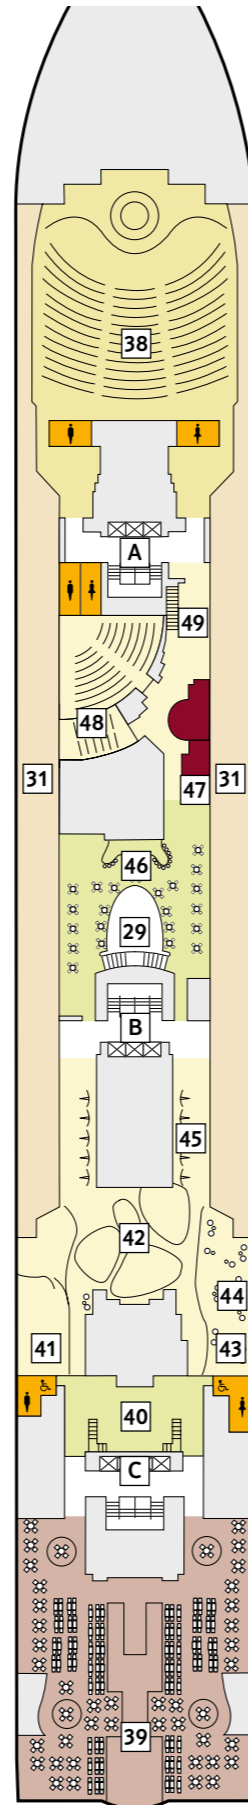

DECKPLÄNE

Mein Schiff ♥

14 BRISE

12 HORIZONT

11 AQUA

10 PERLE

9 KORALLE

KABINENKATEGORIEN*

- 10026 Suite
- 10042 Themen Suite
- 12002 Junior Suite Veranda Kat. A
- 10012 Junior Suite Veranda Kat. B
- 10171 Familienkabine Veranda
- 10000 Verandakabine Kat. A
- 10162 Verandakabine Kat. B
- 9039 Balkonkabine Kat. A
- 9242 Balkonkabine Kat. B
- 9005 Außenkabine Kat. A
- 9017 Innenkabine Kat. A
- 9232 Innenkabine Kat. B

* Beispielhafte Darstellung der Kabinennummern. Änderungen vorbehalten.

360°-PANORAMEN:
www.tuicruises.com/mein-schiff-herz

KABINENKATEGORIEN*

- 8259 Familienkabine Veranda
- 8054 Balkonkabine Kat. A
- 8195 Balkonkabine Kat. B
- 8004 Außenkabine Kat. A
- 4015 Außenkabine Kat. B
- 4011 Außenkabine Kat. C
- 8024 Innenkabine Kat. A
- 8164 Innenkabine Kat. B
- 4038 Innenkabine Kat. C
- 4136 Innenkabine Kat. D

* Beispielhafte Darstellung der Kabinenummern. Änderungen vorbehalten.

8 MUSCHEL

7 HANSE

6 ATLANTIK

5 PIER

4 SEESTERN