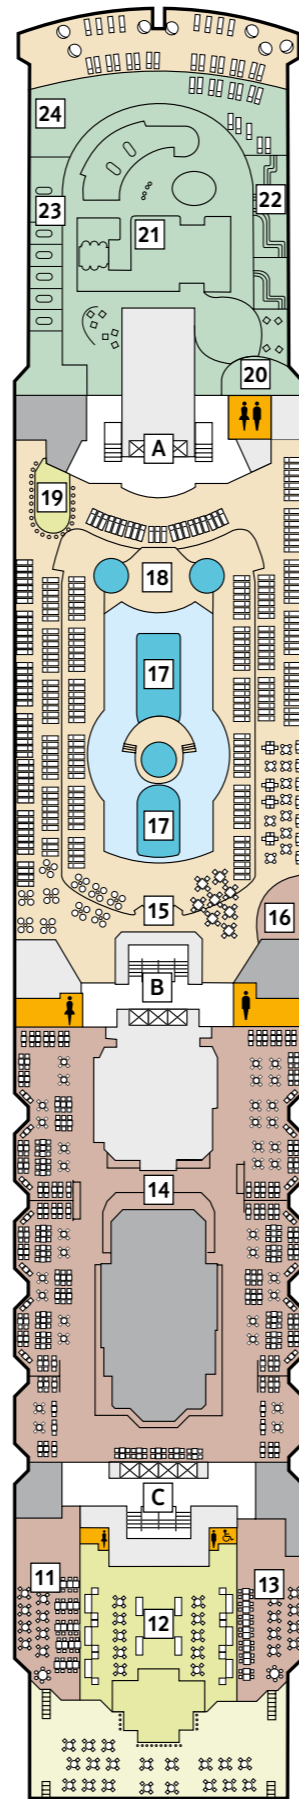

DECKPLÄNE

Mein Schiff ♥

14 BRISE

12 HORIZONT

11 AQUA

10 PERLE

9 KORALLE

KABINENKATEGORIEN*

- 10026 Suite
- 10042 Themen Suite
- 12002 Junior Suite Veranda Kat. A
- 10012 Junior Suite Veranda Kat. B
- 10171 Familienkabine Veranda
- 10000 Verandakabine Kat. A
- 10162 Verandakabine Kat. B
- 9039 Balkonkabine Kat. A
- 9242 Balkonkabine Kat. B
- 9005 Außenkabine Kat. A
- 9017 Innenkabine Kat. A
- 9232 Innenkabine Kat. B

Legende

- Restaurant
- Bar
- SPA & Sport
- Unterhaltung/Theater
- Betriebsräume
- Küche

- | Verbindungstür
- Bettcouch
- Doppelbettcouch
- ▲ 1 Pullman-Bett
- 2 Pullman-Betten
- Betten nicht auseinanderstellbar

* Beispielhafte Darstellung der Kabinenummern. Änderungen vorbehalten.

8 MUSCHEL

7 HANSE

6 ATLANTIK

5 PIER

4 SEESTERN