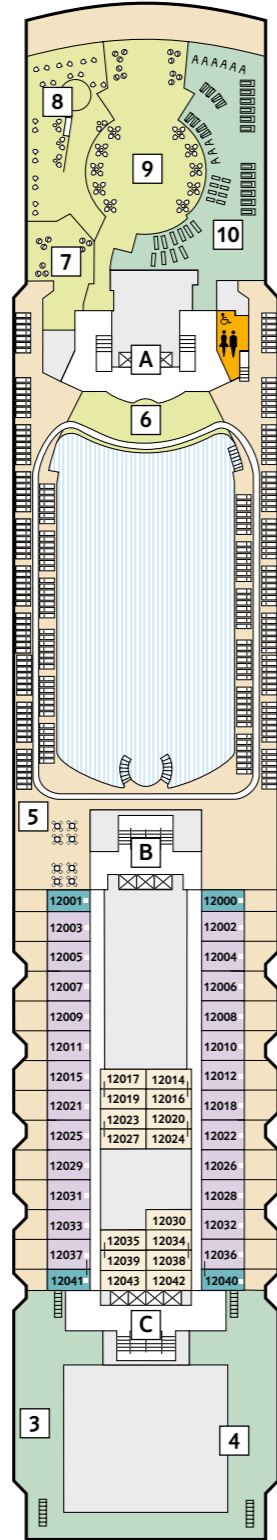

DECKPLÄNE

Mein Schiff ♥

14 BRISE

12 HORIZONT

11 AQUA

10 PERLE

9 KORALLE

KABINENKATEGORIEN*

- 10026 Suite
- 10042 Themen Suite
- 12002 Junior Suite Veranda Kat. A
- 10012 Junior Suite Veranda Kat. B
- 10171 Familienkabine Veranda
- 10000 Verandakabine Kat. A
- 10162 Verandakabine Kat. B
- 9039 Balkonkabine Kat. A
- 9242 Balkonkabine Kat. B
- 9005 Außenkabine Kat. A
- 9017 Innenkabine Kat. A
- 9232 Innenkabine Kat. B

Legende

- Restaurant
- Bar
- SPA & Sport
- Unterhaltung/Theater
- Betriebsräume
- Küche

- | Verbindungstür
- Bettcouch
- Doppelbettcouch
- ▲ 1 Pullman-Bett
- 2 Pullman-Betten
- Betten nicht auseinanderstellbar

* Beispielhafte Darstellung der Kabinenummern. Änderungen vorbehalten.

8 MUSCHEL

7 HANSE

6 ATLANTIK

5 PIER

4 SEESTERN