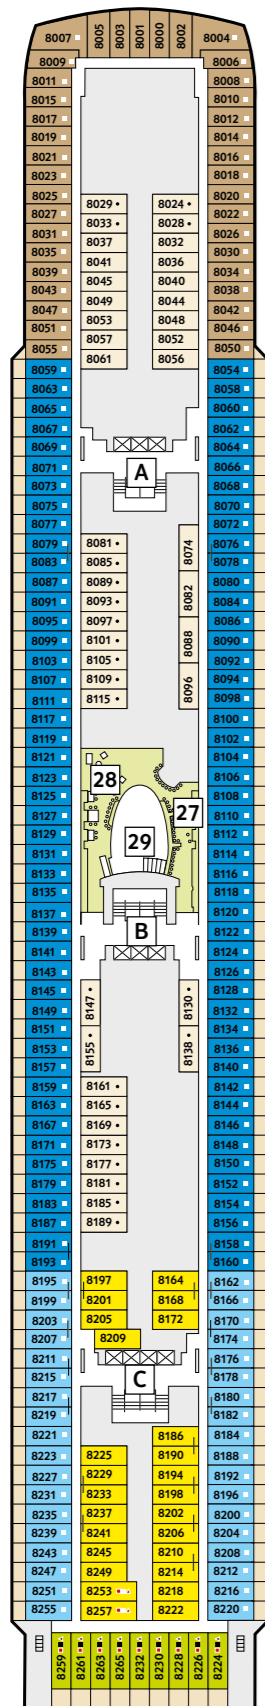

DECKPLÄNE

Mein Schiff ♥

14 BRISE

12 HORIZONT

11 AQUA

10 PERLE

9 KORALLE

KABINENKATEGORIEN*

- 10026 Suite
- 10042 Themen Suite
- 12002 Junior Suite Veranda Kat. A
- 10012 Junior Suite Veranda Kat. B
- 10171 Familienkabine Veranda
- 10000 Verandakabine Kat. A
- 10162 Verandakabine Kat. B
- 9039 Balkonkabine Kat. A
- 9242 Balkonkabine Kat. B
- 9005 Außenkabine Kat. A
- 9017 Innenkabine Kat. A
- 9232 Innenkabine Kat. B

* Beispielhafte Darstellung der Kabinennummern. Änderungen vorbehalten.

360°-PANORAMEN:
www.tuicruises.com/mein-schiff-herz

KABINENKATEGORIEN*

- 8259 Familienkabine Veranda
- 8054 Balkonkabine Kat. A
- 8195 Balkonkabine Kat. B
- 8004 Außenkabine Kat. A
- 4015 Außenkabine Kat. B
- 4011 Außenkabine Kat. C
- 8024 Innenkabine Kat. A
- 8164 Innenkabine Kat. B
- 4038 Innenkabine Kat. C
- 4136 Innenkabine Kat. D

* Beispielhafte Darstellung der Kabinenummern. Änderungen vorbehalten.

8 MUSCHEL

7 HANSE

6 ATLANTIK

5 PIER

4 SEESTERN