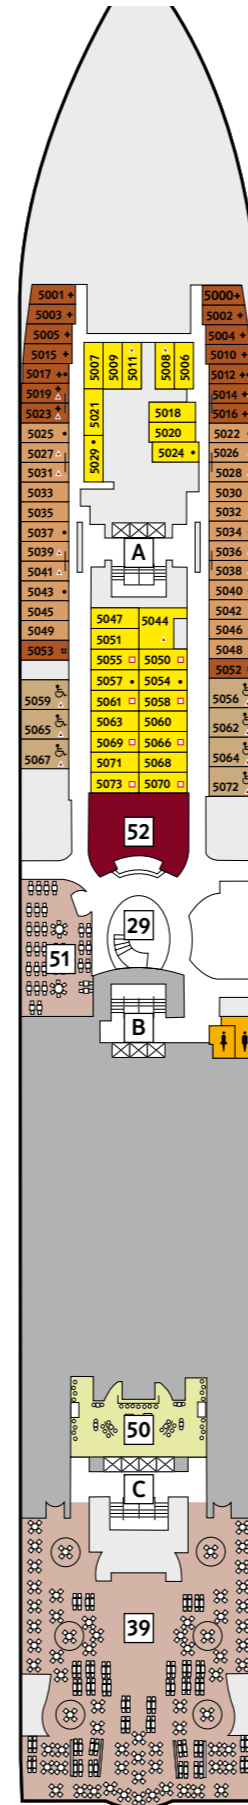

DECKPLÄNE

Mein Schiff ♥

14 BRISE

12 HORIZONT

11 AQUA

10 PERLE

9 KORALLE

KABINENKATEGORIEN*

- 10026 Suite
- 10042 Themen Suite
- 12002 Junior Suite Veranda Kat. A
- 10012 Junior Suite Veranda Kat. B
- 10171 Familienkabine Veranda
- 10000 Verandakabine Kat. A
- 10162 Verandakabine Kat. B
- 9039 Balkonkabine Kat. A
- 9242 Balkonkabine Kat. B
- 9005 Außenkabine Kat. A
- 9017 Innenkabine Kat. A
- 9232 Innenkabine Kat. B

* Beispielhafte Darstellung der Kabinennummern. Änderungen vorbehalten.

360°-PANORAMEN:
www.tuicruises.com/mein-schiff-herz

KABINENKATEGORIEN*

- 8259 Familienkabine Veranda
- 8054 Balkonkabine Kat. A
- 8195 Balkonkabine Kat. B
- 8004 Außenkabine Kat. A
- 4015 Außenkabine Kat. B
- 4011 Außenkabine Kat. C
- 8024 Innenkabine Kat. A
- 8164 Innenkabine Kat. B
- 4038 Innenkabine Kat. C
- 4136 Innenkabine Kat. D

* Beispielhafte Darstellung der Kabinenummern. Änderungen vorbehalten.

8 MUSCHEL

7 HANSE

6 ATLANTIK

5 PIER

4 SEESTERN