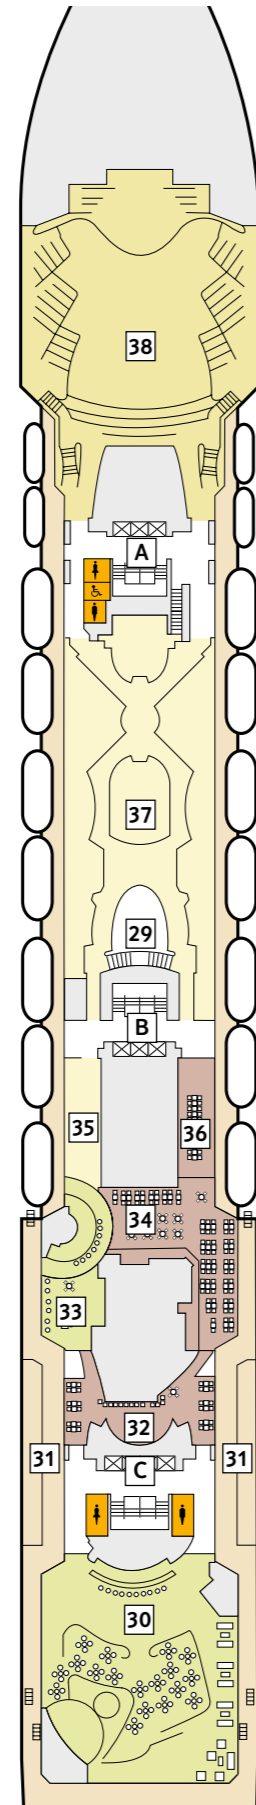

DECKPLÄNE

Mein Schiff ♥

14 BRISE

12 HORIZONT

11 AQUA

10 PERLE

9 KORALLE

KABINENKATEGORIEN*

- 10026 Suite
- 10042 Themen Suite
- 12002 Junior Suite Veranda Kat. A
- 10012 Junior Suite Veranda Kat. B
- 10171 Familienkabine Veranda
- 10000 Verandakabine Kat. A
- 10162 Verandakabine Kat. B
- 9039 Balkonkabine Kat. A
- 9242 Balkonkabine Kat. B
- 9005 Außenkabine Kat. A
- 9017 Innenkabine Kat. A
- 9232 Innenkabine Kat. B

Legende

- Restaurant
- Bar
- SPA & Sport
- Unterhaltung/Theater
- Betriebsräume
- Küche
- Barrierefreie Kabine
- Verbindungstür
- Bettcouch
- Doppelbettcouch
- 1 Pullman-Bett
- 2 Pullman-Betten
- Kabine mit Bullauge
- Kabine mit Sichtbehinderung
- Betten nicht zusammenstellbar
- Betten nicht auseinanderstellbar

* Beispielhafte Darstellung der Kabinenummern. Änderungen vorbehalten.

8 MUSCHEL

7 HANSE

6 ATLANTIK

5 PIER

4 SEESTERN