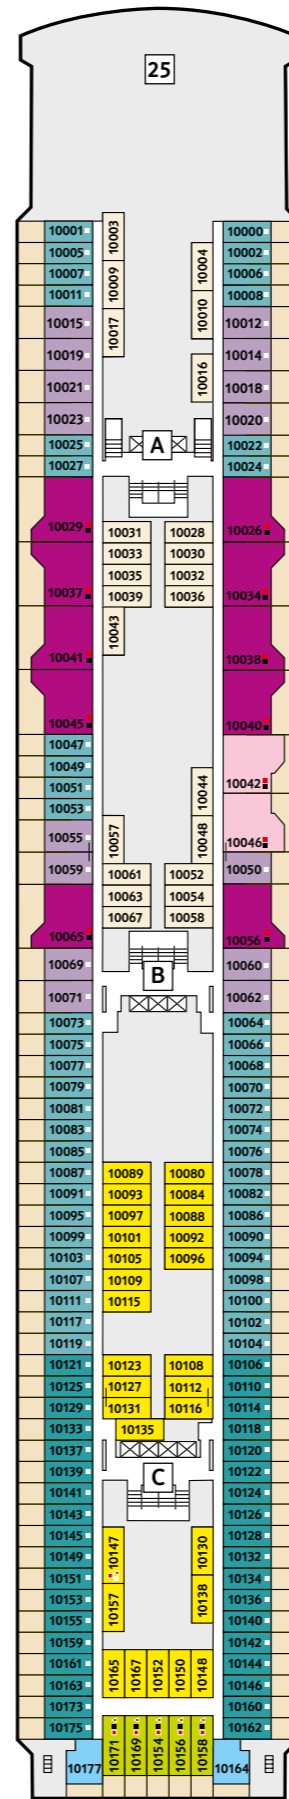

DECKPLÄNE

Mein Schiff ♥

14 BRISE

12 HORIZONT

11 AQUA

10 PERLE

9 KORALLE

KABINENKATEGORIEN*

- 10026 Suite
- 10042 Themen Suite
- 12002 Junior Suite Veranda Kat. A
- 10012 Junior Suite Veranda Kat. B
- 10171 Familienkabine Veranda
- 10000 Verandakabine Kat. A
- 10162 Verandakabine Kat. B
- 9039 Balkonkabine Kat. A
- 9242 Balkonkabine Kat. B
- 9005 Außenkabine Kat. A
- 9017 Innenkabine Kat. A
- 9232 Innenkabine Kat. B

Legende

- Restaurant
- Bar
- SPA & Sport
- Unterhaltung/Theater
- Betriebsräume
- Küche

- | Verbindungstür
- Bettcouch
- Doppelbettcouch
- ▲ 1 Pullman-Bett
- 2 Pullman-Betten
- Betten nicht auseinanderstellbar

* Beispielhafte Darstellung der Kabinenummern. Änderungen vorbehalten.

8 MUSCHEL

7 HANSE

6 ATLANTIK

5 PIER

4 SEESTERN