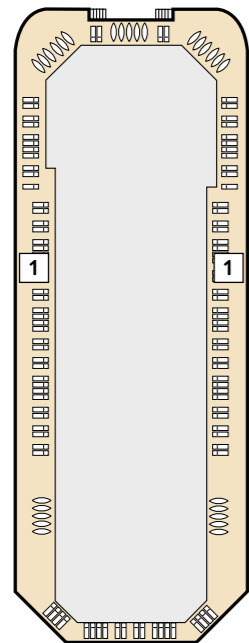

DECKPLÄNE

Mein Schiff ♥

14 BRISE

12 HORIZONT

11 AQUA

10 PERLE

9 KORALLE

KABINENKATEGORIEN*

- 10026 Suite
- 10042 Themen Suite
- 12002 Junior Suite Veranda Kat. A
- 10012 Junior Suite Veranda Kat. B
- 10171 Familienkabine Veranda
- 10000 Verandakabine Kat. A
- 10162 Verandakabine Kat. B
- 9039 Balkonkabine Kat. A
- 9242 Balkonkabine Kat. B
- 9005 Außenkabine Kat. A
- 9017 Innenkabine Kat. A
- 9232 Innenkabine Kat. B

Legende

- Restaurant
- Bar
- SPA & Sport
- Unterhaltung/Theater
- Betriebsräume
- Küche

- | Verbindungstür
- Bettcouch
- Doppelbettcouch
- ▲ 1 Pullman-Bett
- 2 Pullman-Betten
- Betten nicht auseinanderstellbar

Premium Alles Inklusive

A B C Treppenhausbezeichnung

- 1 Sonnendeck
- 2 Entspannunginseln
- 3 Outdoor-Sportbereich
- 4 Grüne Oase – Sportaußenbereich
- 5 Jogging-Bereich
- 6 Überschau Bar
- 7 Sturmfrei – Teenslounge
- 8 X-Lounge
- 9 Himmel & Meer Lounge
- 10 Sport & Gesundheit
- 11 GOSCH Sylt
- 12 Außenalster Bar
- 13 La Vela – Bistro
- 14 Anckelmannsplatz – Buffet-Restaurant
- 15 Ausgabe Handtücher und Kuscheldecken
- 16 Cliff 24 – Grill
- 17 Pool
- 18 Show-Bühne
- 19 Unverzicht Bar
- 20 Friseur
- 21 SPA & Meer
- 22 Sauna
- 23 Thalasso
- 24 SPA Suite
- 25 Brücke
- 26 Insel der Seeräuber – Kids-Club