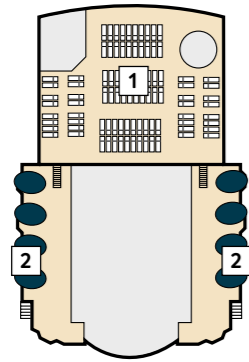

DECKPLÄNE

Mein Schiff ♥

14 BRISE

12 HORIZONT

11 AQUA

10 PERLE

9 KORALLE

KABINENKATEGORIEN*

- 10026 Suite
- 10042 Themen Suite
- 12002 Junior Suite Veranda Kat. A
- 10012 Junior Suite Veranda Kat. B
- 10171 Familienkabine Veranda
- 10000 Verandakabine Kat. A
- 10162 Verandakabine Kat. B
- 9039 Balkonkabine Kat. A
- 9242 Balkonkabine Kat. B
- 9005 Außenkabine Kat. A
- 9017 Innenkabine Kat. A
- 9232 Innenkabine Kat. B

Legende

- Restaurant
- Bar
- SPA & Sport
- Unterhaltung/Theater
- Betriebsräume
- Küche

- | Verbindungstür
- Bettcouch
- Doppelbettcouch
- ▲ 1 Pullman-Bett
- 2 Pullman-Betten
- Betten nicht auseinanderstellbar

Premium Alles Inklusive

A B C Treppenhausbezeichnung

- 1 Sonnendeck
- 2 Entspannunginseln
- 3 Outdoor-Sportbereich
- 4 Grüne Oase – Sportaußenbereich
- 5 Jogging-Bereich
- 6 Überschau Bar
- 7 Sturmfrei – Teenslounge
- 8 X-Lounge
- 9 Himmel & Meer Lounge
- 10 Sport & Gesundheit
- 11 GOSCH Sylt
- 12 Außenalster Bar
- 13 La Vela – Bistro
- 14 Anckelmannsplatz – Buffet-Restaurant
- 15 Ausgabe Handtücher und Kuscheldecken
- 16 Cliff 24 – Grill
- 17 Pool
- 18 Show-Bühne
- 19 Unverzicht Bar
- 20 Friseur
- 21 SPA & Meer
- 22 Sauna
- 23 Thalasso
- 24 SPA Suite
- 25 Brücke
- 26 Insel der Seeräuber – Kids-Club