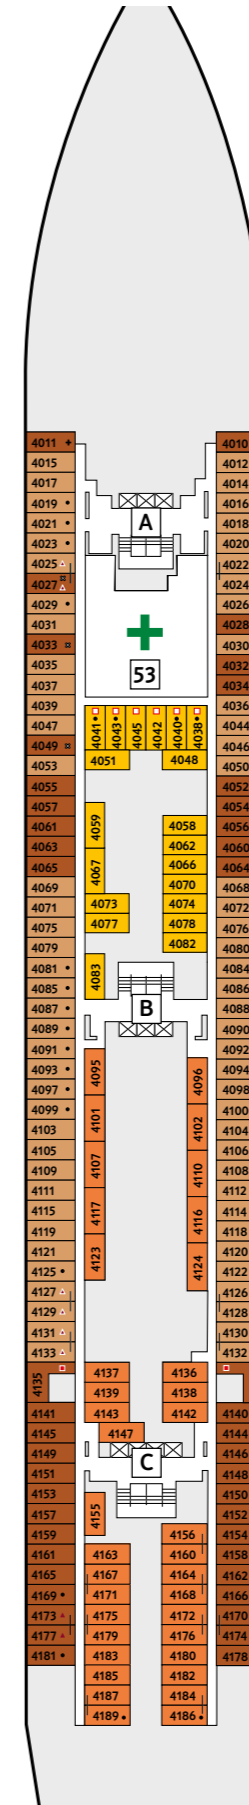

DECKPLÄNE

Mein Schiff ♥

14 BRISE

12 HORIZONT

11 AQUA

10 PERLE

9 KORALLE

KABINENKATEGORIEN*

- 10026 Suite
- 10042 Themen Suite
- 12002 Junior Suite Veranda Kat. A
- 10012 Junior Suite Veranda Kat. B
- 10171 Familienkabine Veranda
- 10000 Verandakabine Kat. A
- 10162 Verandakabine Kat. B
- 9039 Balkonkabine Kat. A
- 9242 Balkonkabine Kat. B
- 9005 Außenkabine Kat. A
- 9017 Innenkabine Kat. A
- 9232 Innenkabine Kat. B

* Beispielhafte Darstellung der Kabinennummern. Änderungen vorbehalten.

360°-PANORAMEN:
www.tuicruises.com/mein-schiff-herz

KABINENKATEGORIEN*

- 8259 Familienkabine Veranda
- 8054 Balkonkabine Kat. A
- 8195 Balkonkabine Kat. B
- 8004 Außenkabine Kat. A
- 4015 Außenkabine Kat. B
- 4011 Außenkabine Kat. C
- 8024 Innenkabine Kat. A
- 8164 Innenkabine Kat. B
- 4038 Innenkabine Kat. C
- 4136 Innenkabine Kat. D

* Beispielhafte Darstellung der Kabinenummern. Änderungen vorbehalten.

8 MUSCHEL

7 HANSE

6 ATLANTIK

5 PIER

4 SEESTERN