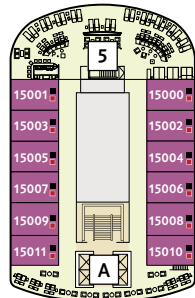

# NEUE Mein Schiff 1

## KABINENKATEGORIEN\*

- 15000 Himmel & Meer Suite
- 14000 Übersee Suite
- 11201 Junior Suite Balkon
- 11195 Premium Verandakabine
- 11000 SPA Balkonkabine
- 14009 Balkonkabine Kat. A
- 11031 Balkonkabine Kat. B
- 11155 Balkonkabine Kat. C
- 11003 Innenkabine Kat. A

\* Beispielhafte Darstellung der Kabinenummern. Änderungen vorbehalten.

Für **Innenkabinen** mit geraden Kabinenummern gilt: Türen öffnen sich steuerbord (in Schiffsrichtung rechts). Hat Ihre Innenkabine eine ungerade Kabinenummer, so öffnet sich die Tür backbord (in Schiffsrichtung links).