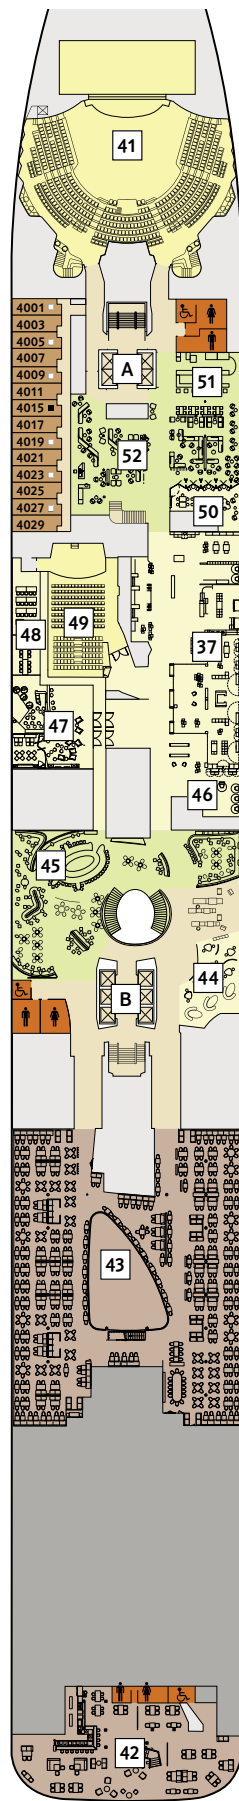

\* Beispielhafte Darstellung der Kabinenummern. Änderungen vorbehalten.

Für **Innenkabinen** mit geraden Kabinenummern gilt: Türen öffnen sich steuerbord (in Schiffsrichtung rechts). Hat Ihre Innenkabine eine ungerade Kabinenummer, so öffnet sich die Tür backbord (in Schiffsrichtung links).

### Legende

- Restaurant
- Bar
- SPA & Sport
- Unterhaltung/Theater
- Betriebsräume
- Küche
- ♿ Barrierefreie Kabine
- Verbindungstür
- Hochbett
- Bettcouch
- Doppelbettcouch
- Zusätzliches Schlafzimmer mit Doppelbett
- ⚡ 1 Pullman-Bett (ausklappbares Oberbett)
- ⚡ Kabine mit Sichtbinderung
- ⚡ Betten nicht auseinanderstellbar
- [A] [B] Treppenhausbezeichnung
- 26 Brücke
- 27 X-Panoramadeck

\* Beispielhafte Darstellung der Kabinennummern. Änderungen vorbehalten.

Für **Innenkabinen** mit geraden Kabinennummern gilt: Türen öffnen sich steuerbord (in Schiffsrichtung rechts). Hat Ihre Innenkabine eine ungerade Kabinennummer, so öffnet sich die Tür backbord (in Schiffsrichtung links).

5 PIER

**2** Im Tag & Nacht – Bistro der neuen *Mein Schiff 2* finden Sie neu angeordnete Sitzmöglichkeiten.

**2** Die Schau Bar auf der neuen *Mein Schiff 2* wartet mit einem neuen Arrangement der Sitzgelegenheiten und runden Lounge-Möbeln auf Sie.