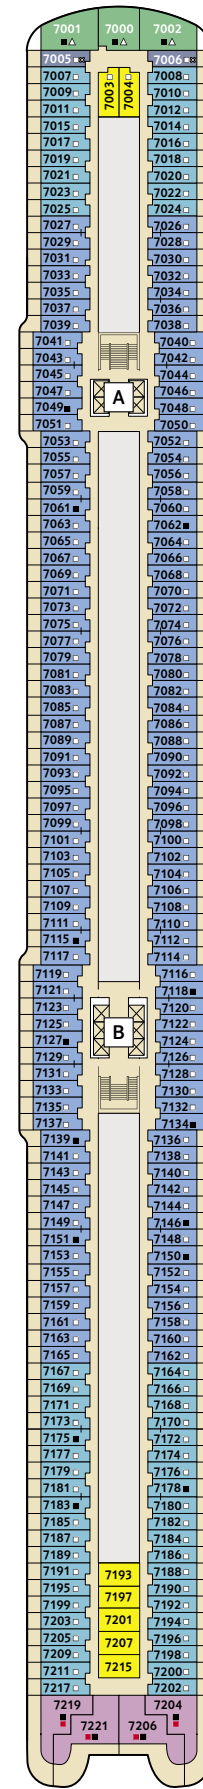

7 HANSE

KABINENKATEGORIEN*

- 10157 Panorama Suite
- 10206 Schöne Aussicht Suite
- 8209 Horizont Suite
- 10015 Junior Suite Balkon
- 6004 Familienkabine Balkon
- 9000 Familienkabine Außen Kat. A
- 7000 Familienkabine Außen Kat. B
- 10000 Balkonkabine Kat. A
- 9027 Balkonkabine Kat. C
- 9010 Balkonkabine Kat. D
- 8009 Balkonkabine Kat. E
- 7007 Balkonkabine Kat. F
- 6002 Balkonkabine Kat. G
- 9007 Balkonkabine Kat. H
- 8000 Außenkabine Kat. A
- 10005 Innenkabine Kat. A
- 8007 Innenkabine Kat. B
- 6001 Innenkabine Kat. C

Legende

- Restaurant
- Bar
- SPA & Sport
- Unterhaltung/Theater
- Betriebsräume
- Küche
- ♿ Barrierefreie Kabine
- Verbindungstür
- Hochbett
- Bettcouch
- Doppelbettcouch
- Zusätzliches Schlafzimmer mit Doppelbett
- ⚡ 1 Pullman-Bett (ausklappbares Oberbett)
- ⚡ Kabine mit Sichtbinderung
- ⚡ Betten nicht auseinanderstellbar
- [A] [B] Treppenhausbezeichnung
- 26 Brücke
- 27 X-Panoramadeck

* Beispielhafte Darstellung der Kabinennummern. Änderungen vorbehalten.

Für **Innenkabinen** mit geraden Kabinennummern gilt: Türen öffnen sich steuerbord (in Schiffsrichtung rechts). Hat Ihre Innenkabine eine ungerade Kabinennummer, so öffnet sich die Tür backbord (in Schiffsrichtung links).