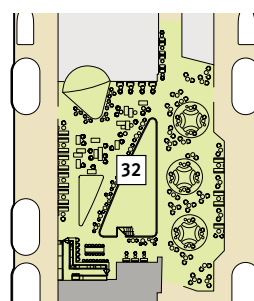

\* Beispielhafte Darstellung der Kabinennummern. Änderungen vorbehalten.

Für **Innenkabinen** mit geraden Kabinennummern gilt: Türen öffnen sich steuerbord (in Schiffsrichtung rechts). Hat Ihre Innenkabine eine ungerade Kabinennummer, so öffnet sich die Tür backbord (in Schiffsrichtung links).

5 PIER

**2** Im Tag & Nacht – Bistro der neuen *Mein Schiff 2* finden Sie neu angeordnete Sitzmöglichkeiten.

**2** Die Schau Bar auf der neuen *Mein Schiff 2* wartet mit einem neuen Arrangement der Sitzgelegenheiten und runden Lounge-Möbeln auf Sie.