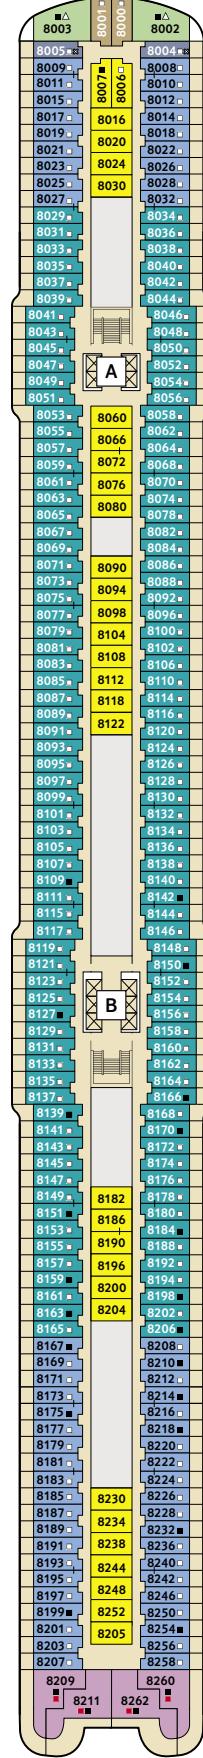

\* Beispielhafte Darstellung der Kabinenummern. Änderungen vorbehalten.

Für **Innenkabinen** mit geraden Kabinenummern gilt: Türen öffnen sich steuerbord (in Schiffsrichtung rechts). Hat Ihre Innenkabine eine ungerade Kabinenummer, so öffnet sich die Tür backbord (in Schiffsrichtung links).

360°-PANORAMEN:  
[www.tuicruises.com/neue-mein-schiff-1](http://www.tuicruises.com/neue-mein-schiff-1)  
[www.tuicruises.com/neue-mein-schiff-2](http://www.tuicruises.com/neue-mein-schiff-2)

10 PERLE

9 KORALLE