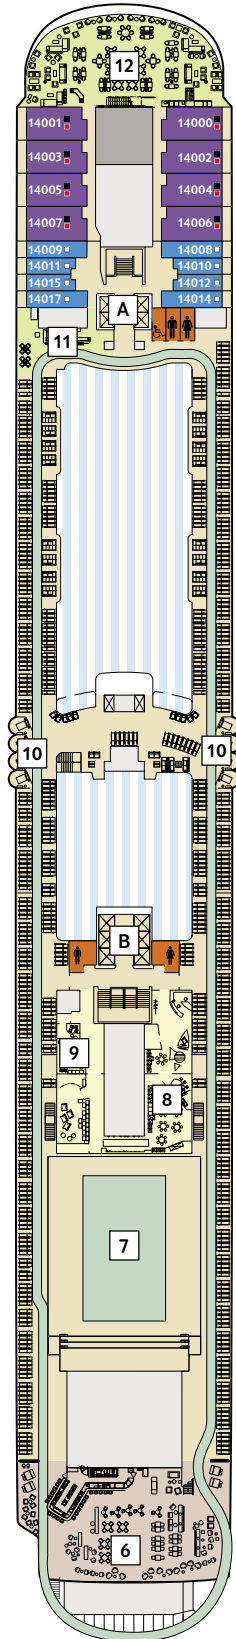

# NEUE Mein Schiff 1

# NEUE Mein Schiff 2

## KABINENKATEGORIEN\*

- 15000 Himmel & Meer Suite
- 14000 Übersee Suite
- 11201 Junior Suite Balkon
- 11195 Premium Verandakabine
- 11000 SPA Balkonkabine
- 14009 Balkonkabine Kat. A
- 11031 Balkonkabine Kat. B
- 11155 Balkonkabine Kat. C
- 11003 Innenkabine Kat. A

\* Beispielhafte Darstellung der Kabinenummern. Änderungen vorbehalten.

Für **Innenkabinen** mit geraden Kabinenummern gilt: Türen öffnen sich steuerbord (in Schiffsrichtung rechts). Hat Ihre Innenkabine eine ungerade Kabinenummer, so öffnet sich die Tür backbord (in Schiffsrichtung links).