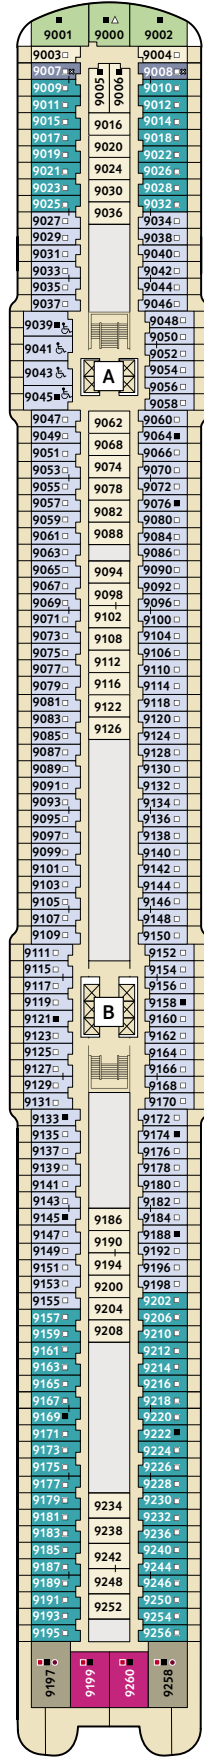

## KABINENKATEGORIEN\*

- 15000 Himmel & Meer Suite
- 14000 Übersee Suite
- 11201 Junior Suite Balkon
- 11195 Premium Verandakabine
- 11000 SPA Balkonkabine
- 14009 Balkonkabine Kat. A
- 11031 Balkonkabine Kat. B
- 11155 Balkonkabine Kat. C
- 11003 Innenkabine Kat. A

### Legende

- Restaurant
- Bar
- SPA & Sport
- Unterhaltung/Theater
- Betriebsräume
- Küche

- Bettcouch
- Doppelbettcouch
- Betten nicht auseinanderstellbar

**A** **B** Treppenhausbezeichnung

- 1** X-Sonnendeck
- 2** Hoheluft Bar
- 3** Ausguck
- 4** Sport & Gesundheit
- 5** X-Bar
- 6** Außenalster – Bar & Grill
- 7** Arena
- 8** Insel der Seeräuber – Kids-Club
- 9** Nest – Baby-Raum
- 10** Entspannungslogen
- 11** Überschau Bar
- 12** X-Lounge
- 13** Fischmarkt
- 14** Anckelmannsplatz – Buffet-Restaurant
- 15** Backstube
- 16** Bosphorus – Snackbar
- 17** Lagune
- 18** Ausgabe Handtücher und Kuscheldecken
- 19** Unverzicht Bar
- 20** Eis Bar
- 21** Swimmingpool
- 22** Himmel & Meer Lounge
- 23** Sauna
- 24** SPA & Meer

\* Beispielhafte Darstellung der Kabinenummern. Änderungen vorbehalten.

Für **Innenkabinen** mit geraden Kabinenummern gilt: Türen öffnen sich steuerbord (in Schiffsrichtung rechts). Hat Ihre Innenkabine eine ungerade Kabinenummer, so öffnet sich die Tür backbord (in Schiffsrichtung links).

360°-PANORAMEN:  
[www.tuicruises.com/neue-mein-schiff-1](http://www.tuicruises.com/neue-mein-schiff-1)  
[www.tuicruises.com/neue-mein-schiff-2](http://www.tuicruises.com/neue-mein-schiff-2)

10 PERLE

9 KORALLE