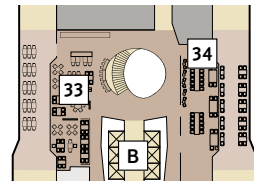

### Legende

- Restaurant
- Bar
- SPA & Sport
- Unterhaltung/Theater
- Betriebsräume
- Küche
- ♿ Barrierefreie Kabine
- Verbindungstür
- Hochbett
- Bettcouch
- Doppelbettcouch
- Zusätzliches Schlafzimmer mit Doppelbett
- ⚡ 1 Pullman-Bett (ausklappbares Oberbett)
- ⚡ Kabine mit Sichtbinderung
- ⚡ Betten nicht auseinanderstellbar
- [A] [B] Treppenhausbezeichnung
- 26 Brücke
- 27 X-Panoramadeck

\* Beispielhafte Darstellung der Kabinennummern. Änderungen vorbehalten.

Für **Innenkabinen** mit geraden Kabinennummern gilt: Türen öffnen sich steuerbord (in Schiffsrichtung rechts). Hat Ihre Innenkabine eine ungerade Kabinennummer, so öffnet sich die Tür backbord (in Schiffsrichtung links).

5 PIER

**2** Im Tag & Nacht – Bistro der neuen *Mein Schiff 2* finden Sie neu angeordnete Sitzmöglichkeiten.

**2** Die Schau Bar auf der neuen *Mein Schiff 2* wartet mit einem neuen Arrangement der Sitzgelegenheiten und runden Lounge-Möbeln auf Sie.