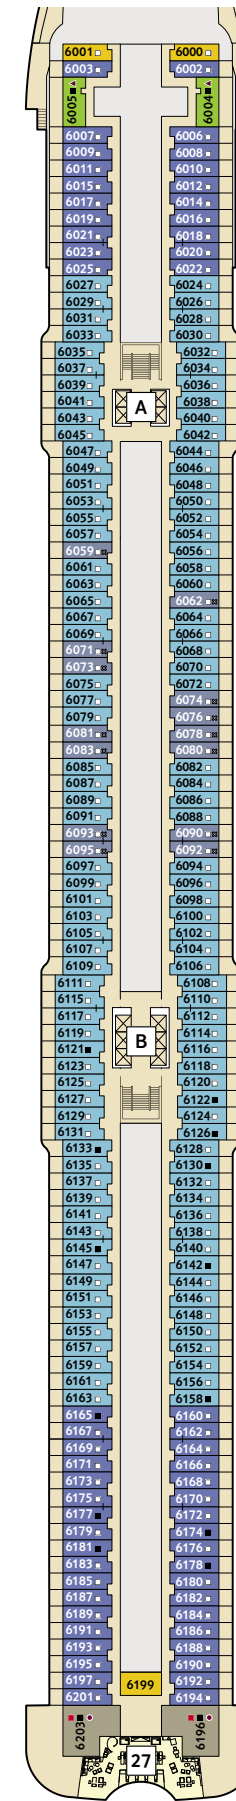

\* Beispielhafte Darstellung der Kabinenummern. Änderungen vorbehalten.

Für **Innenkabinen** mit geraden Kabinenummern gilt: Türen öffnen sich steuerbord (in Schiffsrichtung rechts). Hat Ihre Innenkabine eine ungerade Kabinenummer, so öffnet sich die Tür backbord (in Schiffsrichtung links).

360°-PANORAMEN:  
[www.tuicruises.com/neue-mein-schiff-1](http://www.tuicruises.com/neue-mein-schiff-1)  
[www.tuicruises.com/neue-mein-schiff-2](http://www.tuicruises.com/neue-mein-schiff-2)

10 PERLE

9 KORALLE

8 MUSCHEL

7 HANSE

6 BOJE