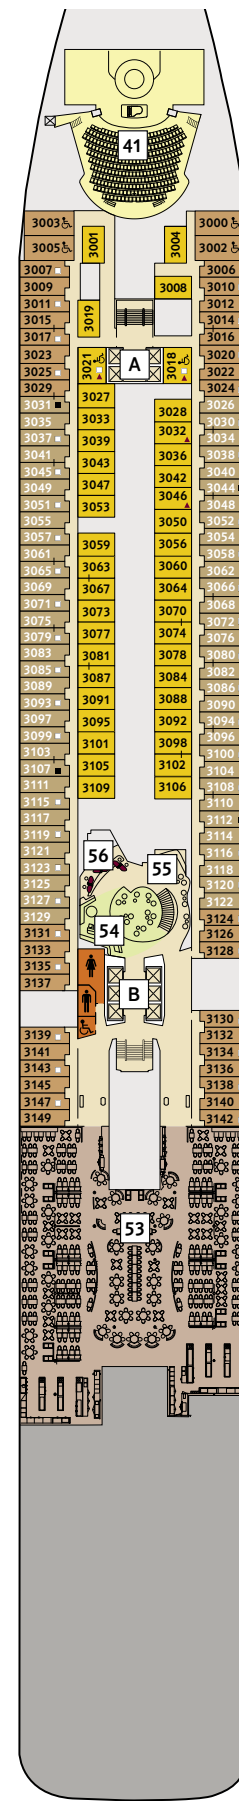

2 Im Tag & Nacht – Bistro der neuen *Mein Schiff 2* finden Sie neu angeordnete Sitzmöglichkeiten.

2 Die Schau Bar auf der neuen *Mein Schiff 2* wartet mit einem neuen Arrangement der Sitzgelegenheiten und runden Lounge-Möbeln auf Sie.

3 ATLANTIK

KABINENKATEGORIEN*

- 3031 Außenkabine Kat. A
- 4001 Außenkabine Kat. B
- 3001 Innenkabine Kat. C

Legende

- Restaurant
- Bar
- SPA & Sport
- Unterhaltung/Theater
- Betriebsräume
- Küche
- Barrierefreie Kabine
- Verbindungstür
- Hochbett
- Bettcouch
- Doppelbettcouch
- Zusätzliches Schlafzimmer mit 2 Betten
- 1 Pullman-Bett (ausklappbares Oberbett)
- Kabine mit Sichtbehinderung
- Betten nicht auseinanderstellbar

A **B** Treppenhausbezeichnung

- **28** Manufaktur – Kreativ-Küche
- **29** Diamant Bar
- **30** Große Freiheit
- **31** Surf & Turf – Steakhouse
- **32** Schau Bar
- **33** Ganz Schön Gesund – Bistro
- **34** Tag & Nacht – Bistro
- **35** Bordreiseleitung
- **36** Ebbe & Flut – Bier Bar
- **37** Neuer Wall – Einkaufspassagen
- **38** Fotogalerie mit Fotostudio
- **39** Abtanz Bar
- **40** Casino & Lounge
- **41** Theater
- **42** Esszimmer – Lieblingsgerichte
- **43** Atlantik – Mediterran
- **44** Landausflüge, Golf & Biking
- **45** TUI Bar
- **46** Friseur
- **47** Sturmfrei – Teensounge / Spielplatz – Videogames
- **48** Konferenzräume
- **49** Schaubühne
- **50** Atelier
- **51** LUMAS Bar
- **52** LUMAS Galerie
- **53** Atlantik – Klassik
- **54** Saftwerft
- **55** Leselounge
- **56** Rezeption
- **57** Bordhospital

* Beispielhafte Darstellung der Kabinennummern. Änderungen vorbehalten.

Für **Innenkabinen** mit geraden Kabinennummern gilt: Türen öffnen sich steuerbord (in Schiffsrichtung rechts). Hat Ihre Innenkabine eine ungerade Kabinennummer, so öffnet sich die Tür backbord (in Schiffsrichtung links).