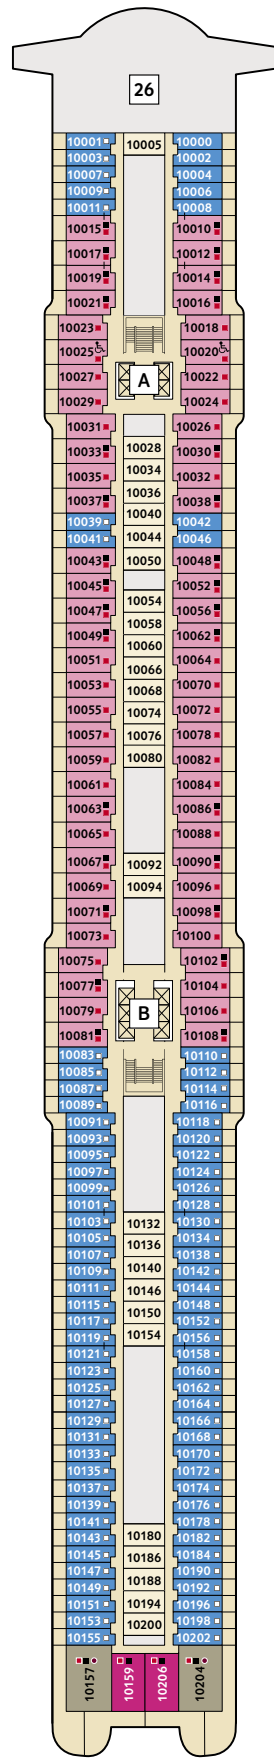

10 PERLE

KABINENKATEGORIEN*

- 10157 Panorama Suite
- 10206 Schöne Aussicht Suite
- 8209 Horizont Suite
- 10015 Junior Suite Balkon
- 6004 Familienkabine Balkon
- 9000 Familienkabine Außen Kat. A
- 7000 Familienkabine Außen Kat. B
- 10000 Balkonkabine Kat. A
- 9027 Balkonkabine Kat. C
- 9010 Balkonkabine Kat. D
- 8009 Balkonkabine Kat. E
- 7007 Balkonkabine Kat. F
- 6002 Balkonkabine Kat. G
- 9007 Balkonkabine Kat. H
- 8000 Außenkabine Kat. A
- 10005 Innenkabine Kat. A
- 8007 Innenkabine Kat. B
- 6001 Innenkabine Kat. C

Legende

- Restaurant
- Bar
- SPA & Sport
- Unterhaltung/Theater
- Betriebsräume
- Küche
- ♿ Barrierefreie Kabine
- Verbindungstür
- Hochbett
- Bettcouch
- Doppelbettcouch
- Zusätzliches Schlafzimmer mit Doppelbett
- ⚡ 1 Pullman-Bett (ausklappbares Oberbett)
- ⚡ Kabine mit Sichtbinderung
- ⚡ Betten nicht auseinanderstellbar
- [A] [B] Treppenhausbezeichnung
- 26 Brücke
- 27 X-Panoramadeck

* Beispielhafte Darstellung der Kabinennummern. Änderungen vorbehalten.

Für **Innenkabinen** mit geraden Kabinennummern gilt: Türen öffnen sich steuerbord (in Schiffsrichtung rechts). Hat Ihre Innenkabine eine ungerade Kabinennummer, so öffnet sich die Tür backbord (in Schiffsrichtung links).