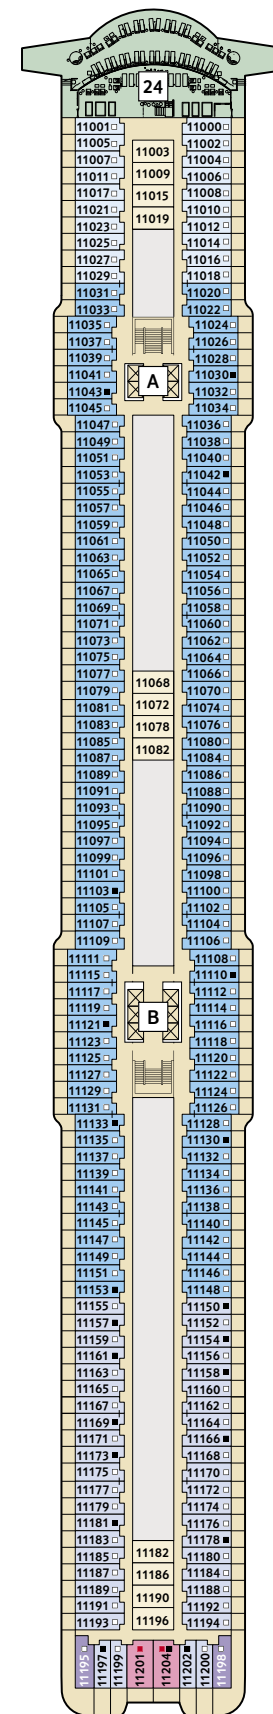

# NEUE Mein Schiff 1

# NEUE Mein Schiff 2

## KABINENKATEGORIEN\*

- 15000 Himmel & Meer Suite
- 14000 Übersee Suite
- 11201 Junior Suite Balkon
- 11195 Premium Verandakabine
- 11000 SPA Balkonkabine
- 14009 Balkonkabine Kat. A
- 11031 Balkonkabine Kat. B
- 11155 Balkonkabine Kat. C
- 11003 Innenkabine Kat. A

\* Beispielhafte Darstellung der Kabinenummern. Änderungen vorbehalten.

Für **Innenkabinen** mit geraden Kabinenummern gilt: Türen öffnen sich steuerbord (in Schiffsrichtung rechts). Hat Ihre Innenkabine eine ungerade Kabinenummer, so öffnet sich die Tür backbord (in Schiffsrichtung links).