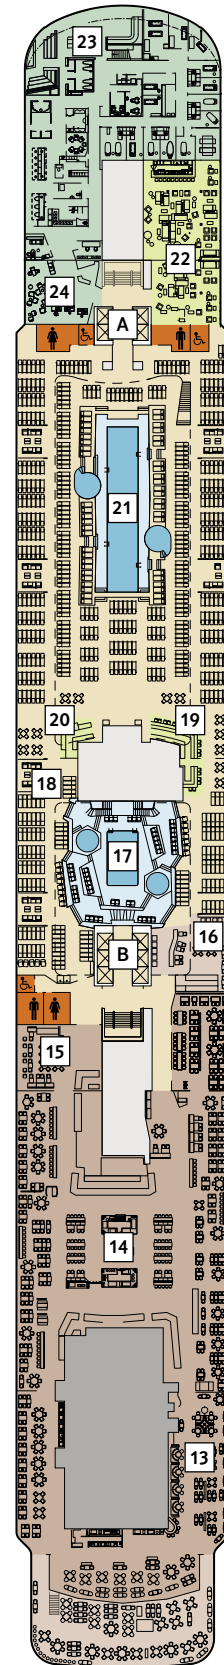

# NEUE Mein Schiff 1

# NEUE Mein Schiff 2

## KABINENKATEGORIEN\*

- 15000 Himmel & Meer Suite
- 14000 Übersee Suite
- 11201 Junior Suite Balkon
- 11195 Premium Verandakabine
- 11000 SPA Balkonkabine
- 14009 Balkonkabine Kat. A
- 11031 Balkonkabine Kat. B
- 11155 Balkonkabine Kat. C
- 11003 Innenkabine Kat. A

\* Beispielhafte Darstellung der Kabinenummern. Änderungen vorbehalten.

Für **Innenkabinen** mit geraden Kabinenummern gilt: Türen öffnen sich steuerbord (in Schiffsrichtung rechts). Hat Ihre Innenkabine eine ungerade Kabinenummer, so öffnet sich die Tür backbord (in Schiffsrichtung links).