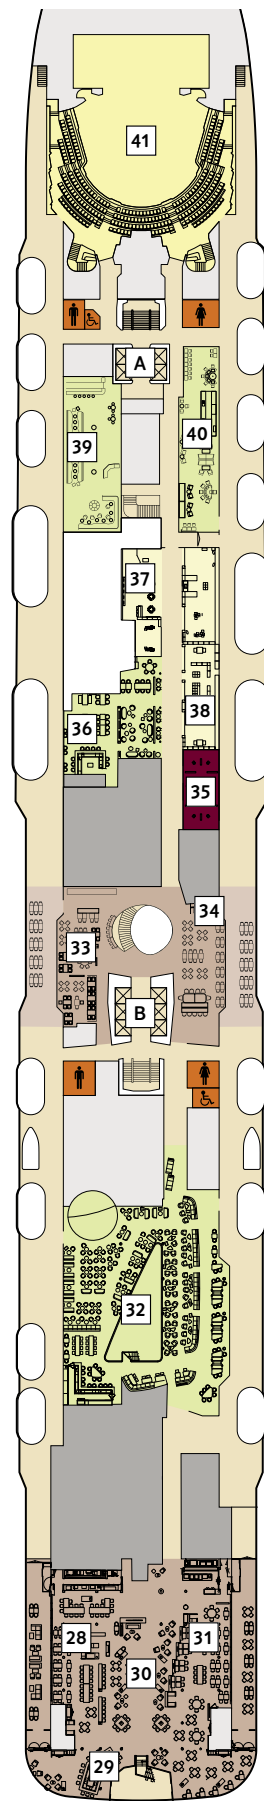

\* Beispielhafte Darstellung der Kabinenummern. Änderungen vorbehalten.

Für **Innenkabinen** mit geraden Kabinenummern gilt: Türen öffnen sich steuerbord (in Schiffsrichtung rechts). Hat Ihre Innenkabine eine ungerade Kabinenummer, so öffnet sich die Tür backbord (in Schiffsrichtung links).

### KABINENKATEGORIEN\*

- 10157 Panorama Suite
- 10206 Schöne Aussicht Suite
- 8209 Horizont Suite
- 10015 Junior Suite Balkon
- 6004 Familienkabine Balkon
- 9000 Familienkabine Außen Kat. A
- 7000 Familienkabine Außen Kat. B
- 10000 Balkonkabine Kat. A
- 9027 Balkonkabine Kat. C
- 9010 Balkonkabine Kat. D
- 8009 Balkonkabine Kat. E
- 7007 Balkonkabine Kat. F
- 6002 Balkonkabine Kat. G
- 9007 Balkonkabine Kat. H
- 8000 Außenkabine Kat. A
- 10005 Innenkabine Kat. A
- 8007 Innenkabine Kat. B
- 6001 Innenkabine Kat. C

### Legende

- Restaurant
- Bar
- SPA & Sport
- Unterhaltung/Theater
- Betriebsräume
- Küche
- ♿ Barrierefreie Kabine
- Verbindungstür
- Hochbett
- Bettcouch
- Doppelbettcouch
- Zusätzliches Schlafzimmer mit Doppelbett
- ⚡ 1 Pullman-Bett (ausklappbares Oberbett)
- ⚡ Kabine mit Sichtbinderung
- ⚡ Betten nicht auseinanderstellbar
- [A] [B] Treppenhausbezeichnung
- 26 Brücke
- 27 X-Panoramadeck

\* Beispielhafte Darstellung der Kabinennummern. Änderungen vorbehalten.

Für **Innenkabinen** mit geraden Kabinennummern gilt: Türen öffnen sich steuerbord (in Schiffsrichtung rechts). Hat Ihre Innenkabine eine ungerade Kabinennummer, so öffnet sich die Tür backbord (in Schiffsrichtung links).